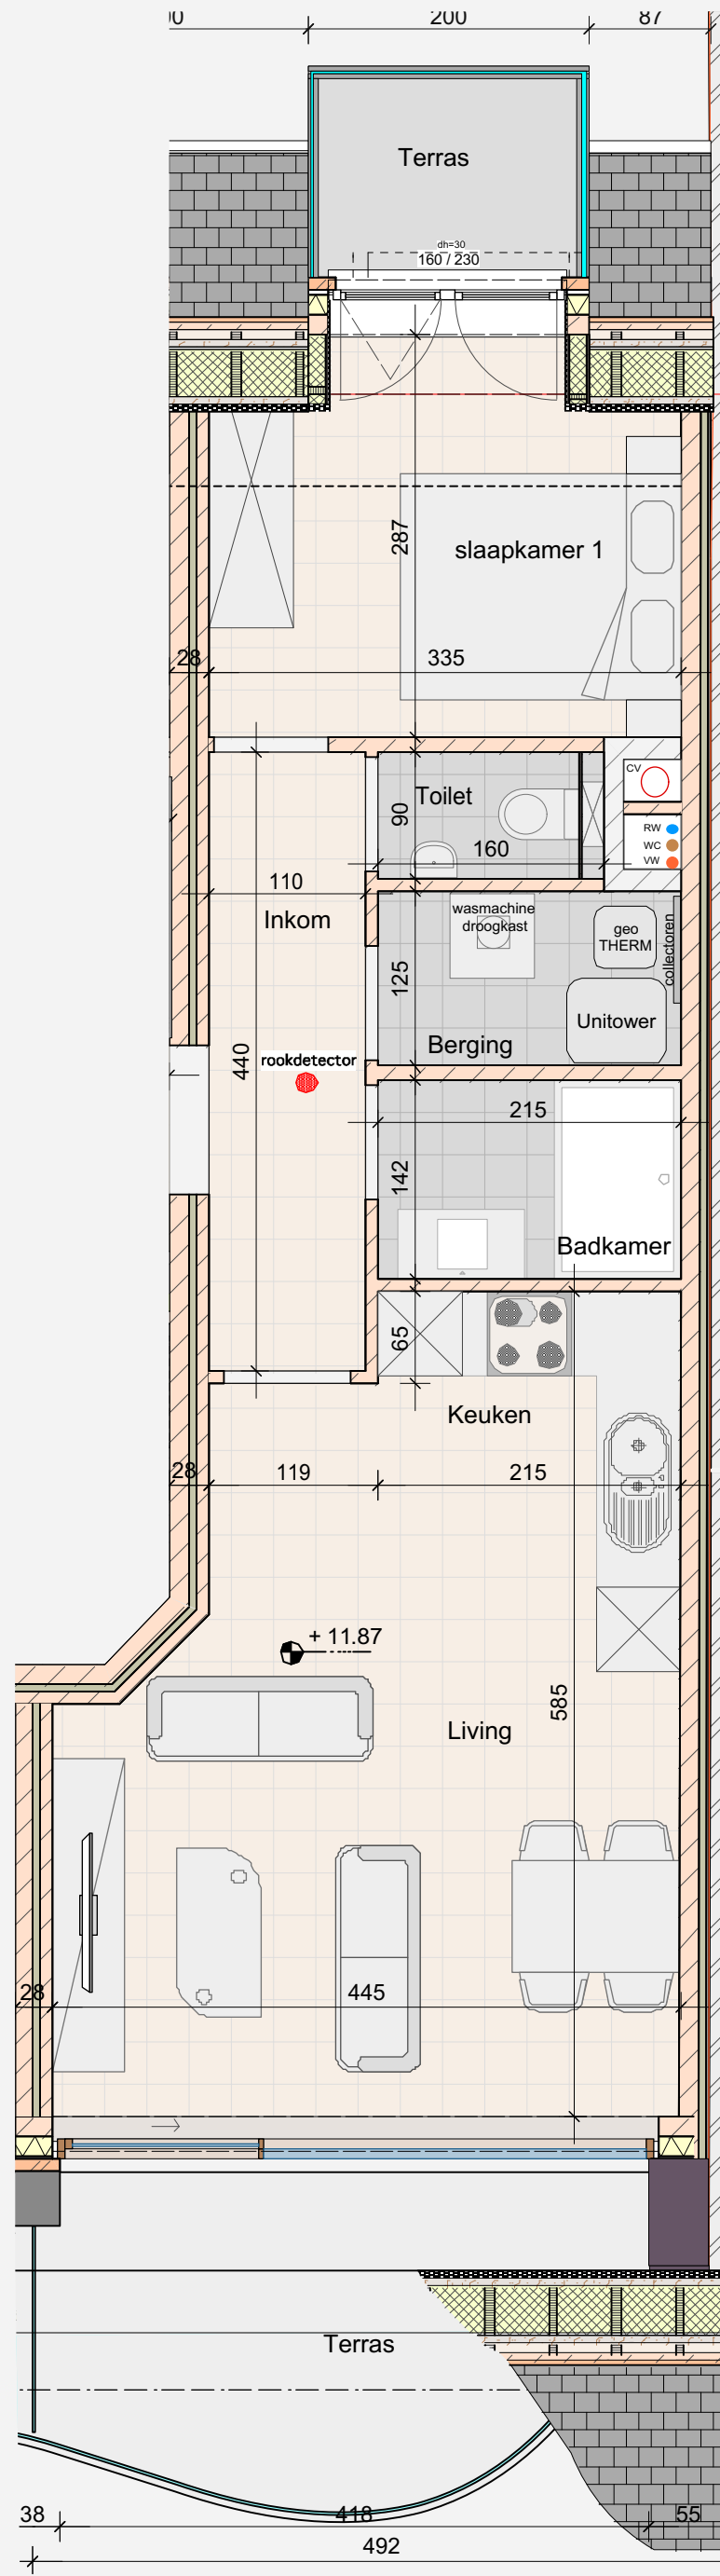

Residentie Le Paris

Parijsstraat 9-19 Middelkerke

appartement **4E**

Het voorgestelde meubilair en de afmetingen zijn ter informatieve titel en niet bindend. Buizen van ventilatie en technieken kunnen aanleiding geven tot verlaagde plafonds

ontwerp: bvba ARoMi - olv RONNY VAN TROOSTENBERGHE, architect, Oostendelaan 2 te 8430 Middelkerke